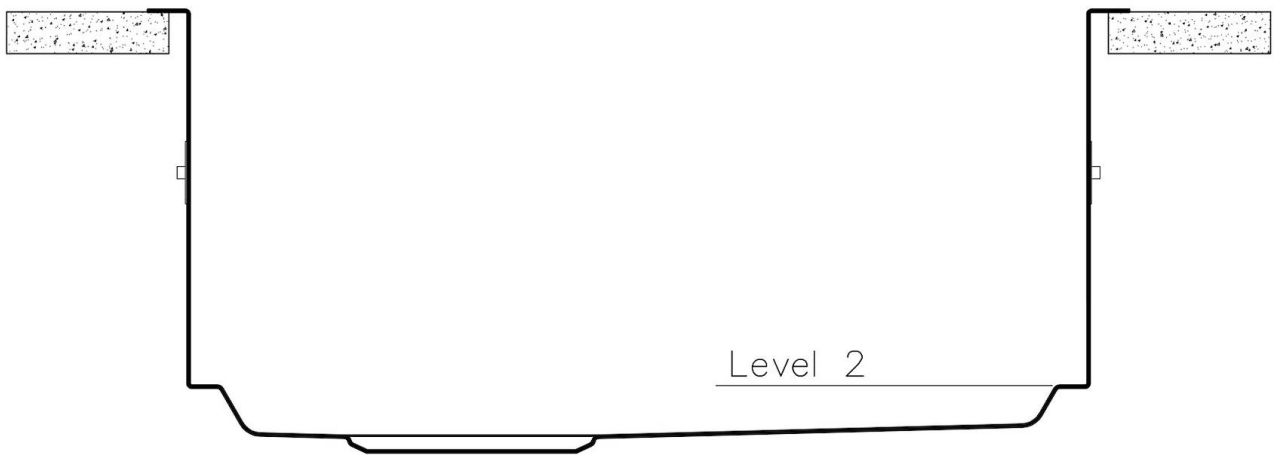

LEVEL 2:

8100 615

1257/05-

8100 615 + 8100 614
POSIZIONATE A FILO VASCA / EDGE POSITIONING

8100 615
POSIZIONATA SUL FONDO / BOTTOM POSITIONING

1257/05-

intaglio per il troppo-pieno
solo con top > 10 mm
recess for housing the over-flow
only for top > 10 mm